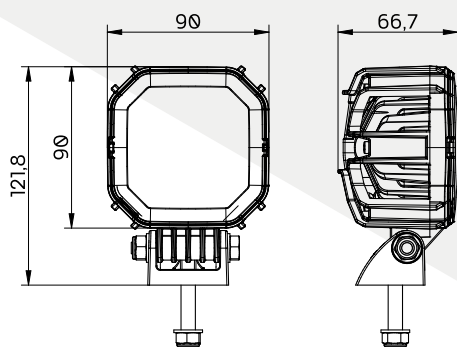

product premium
made by

BRASLUX <<

Lampa robocza LED BLUE Prime
niebieskie oświetlenie belki opryskiwacza

Lampa robocza LED BLUE Prime

niebieskie oświetlenie belki opryskiwacza

Numer katalogowy	OEI322004019
Źródło światła	LED
Napięcie / Moc	12/24V / 10W
Wymiary	90x90 mm
Podłączenie	Deutsch 2 pin
Montaż	śruba M8
Ochrona IP	IP69K
Homologacja	CISPR25 Class 3

Reflektor BLUE Prime został zaprojektowany, aby zwiększyć efektywność pracy opryskiwacza po zmroku, we mgle oraz przy słabej widoczności. Innowacyjna konstrukcja wykorzystuje wykonane z poliwęglanu, kryształowe soczewki LED, które generują mocną i długą wiązkę niebieskiego światła. Oświetlenie zapewnia doskonałą widoczność na całej długości belki, co pomaga w zidentyfikowaniu wszelkich usterek dysz opryskiwacza.